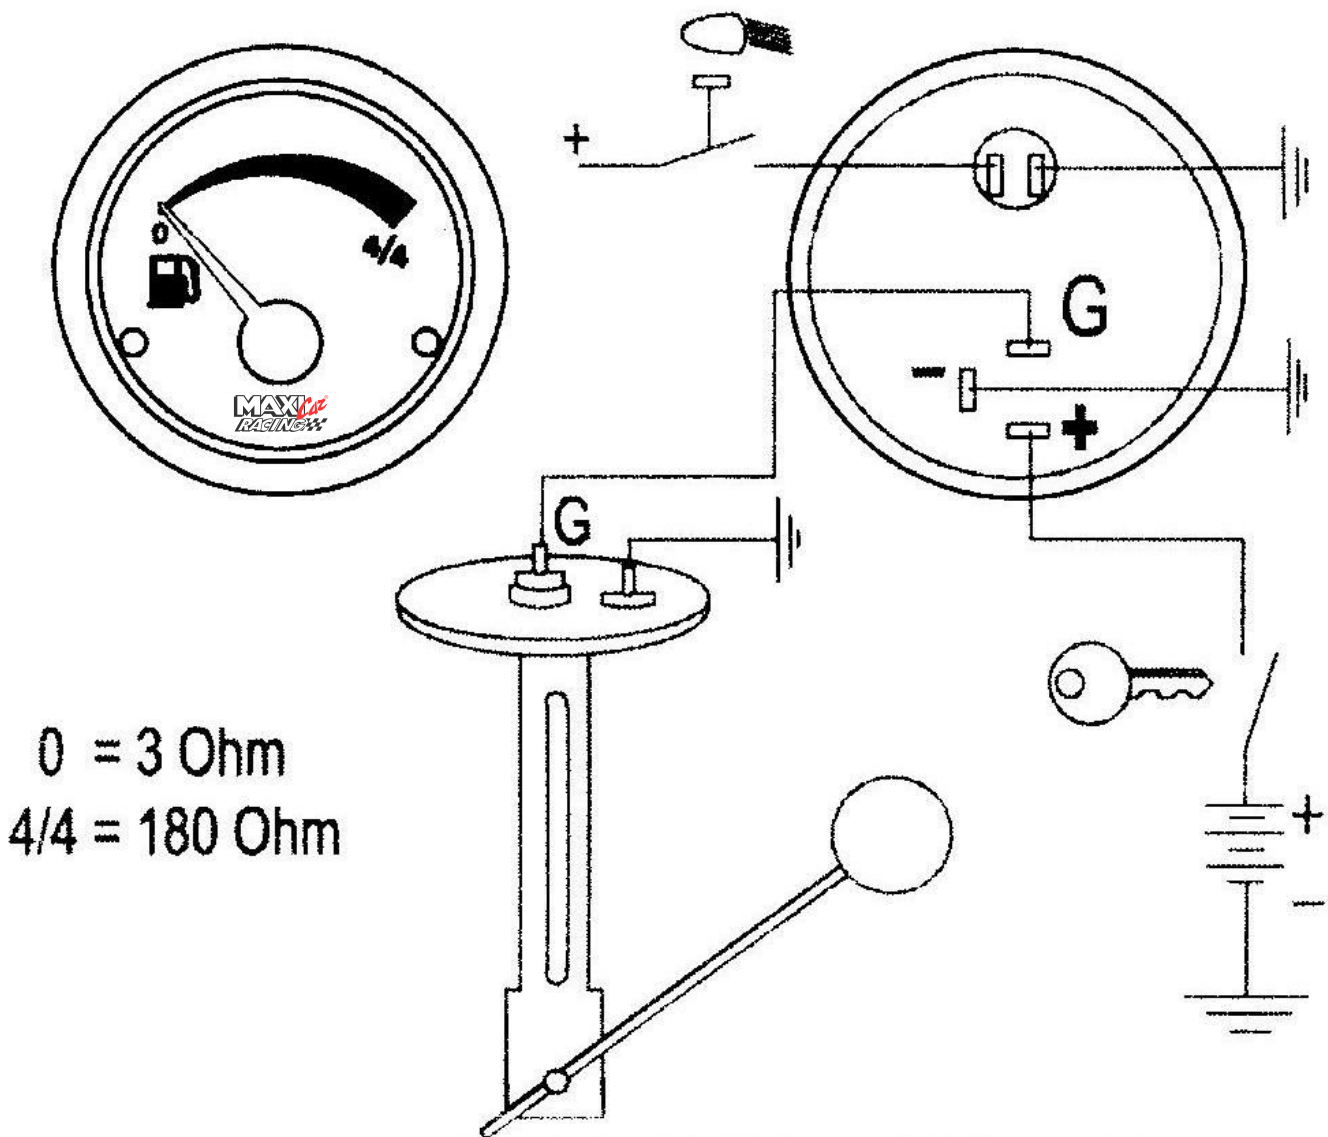

MAXI ^{Car} RACING

ISTRUZIONI PER IL CORRETTO MONTAGGIO DEI NOSTRI MANOMETRI
LIVELLO CARBURANTE PER GALLEGGIANTE ORIGINALE (DI SERIE)

0 - 180 Ohm

 shop@maxicarracing.it

 (+39) 333.9942009 (anche whatsapp) |  maxicarracing.com