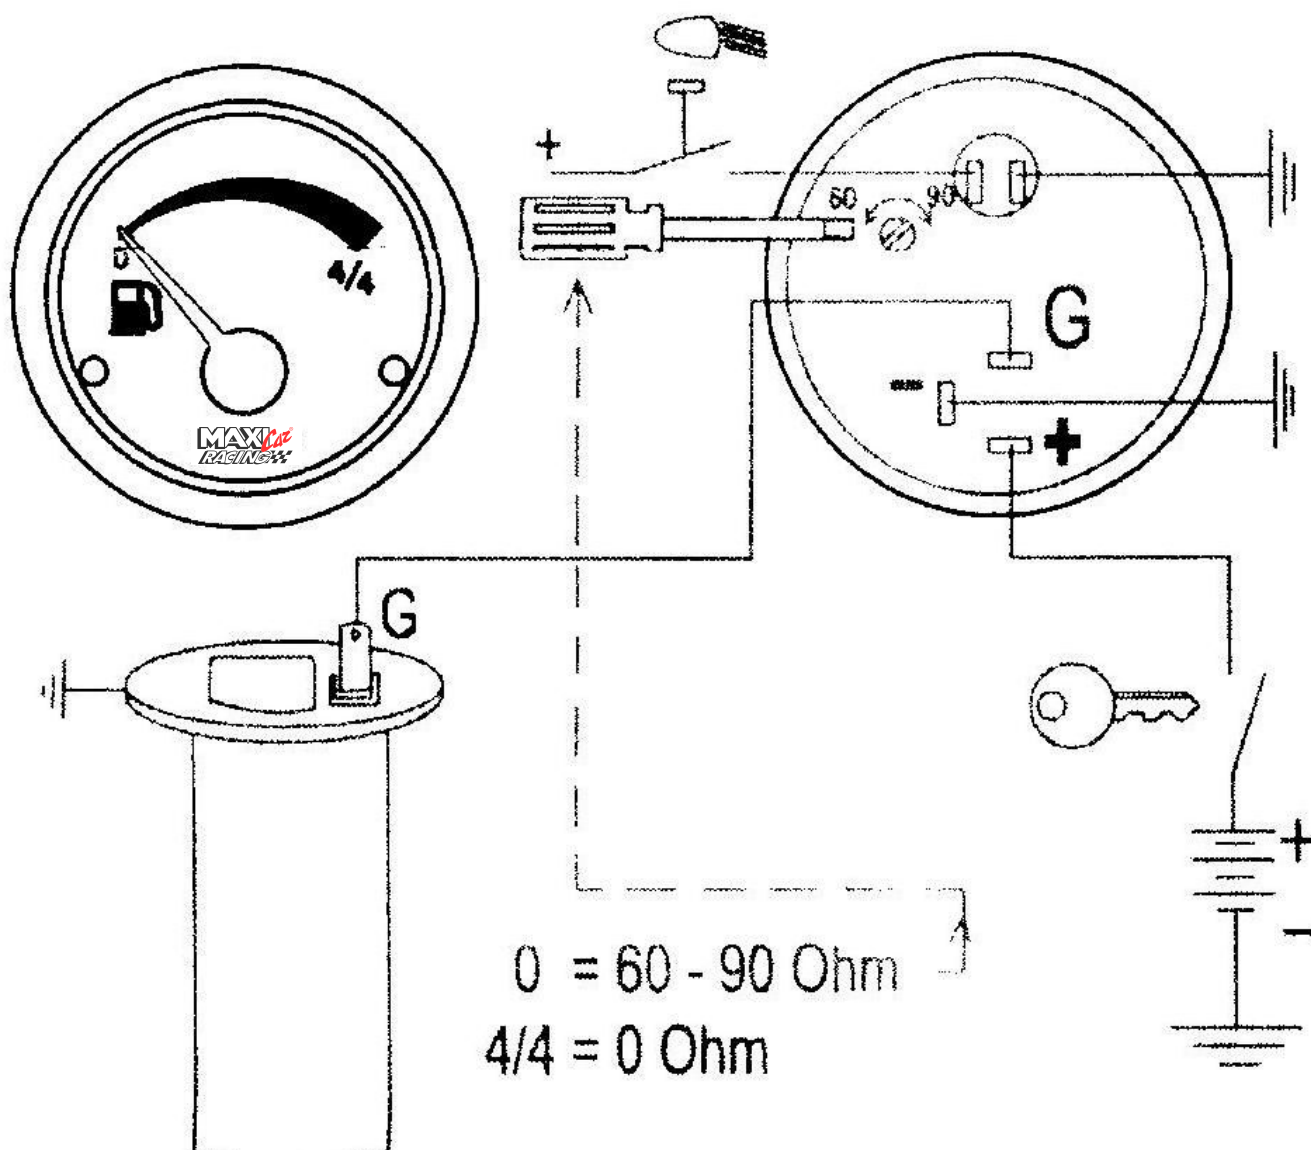

MAXI ^{Car} RACING

ISTRUZIONI PER IL CORRETTO MONTAGGIO DEI NOSTRI MANOMETRI LIVELLO CARBURANTE PER GALLEGGIANTE TUBOLARE

90 - 0 Ohm

 shop@maxicarracing.it

 (+39) 333.9942009 (anche whatsapp) |  maxicarracing.com