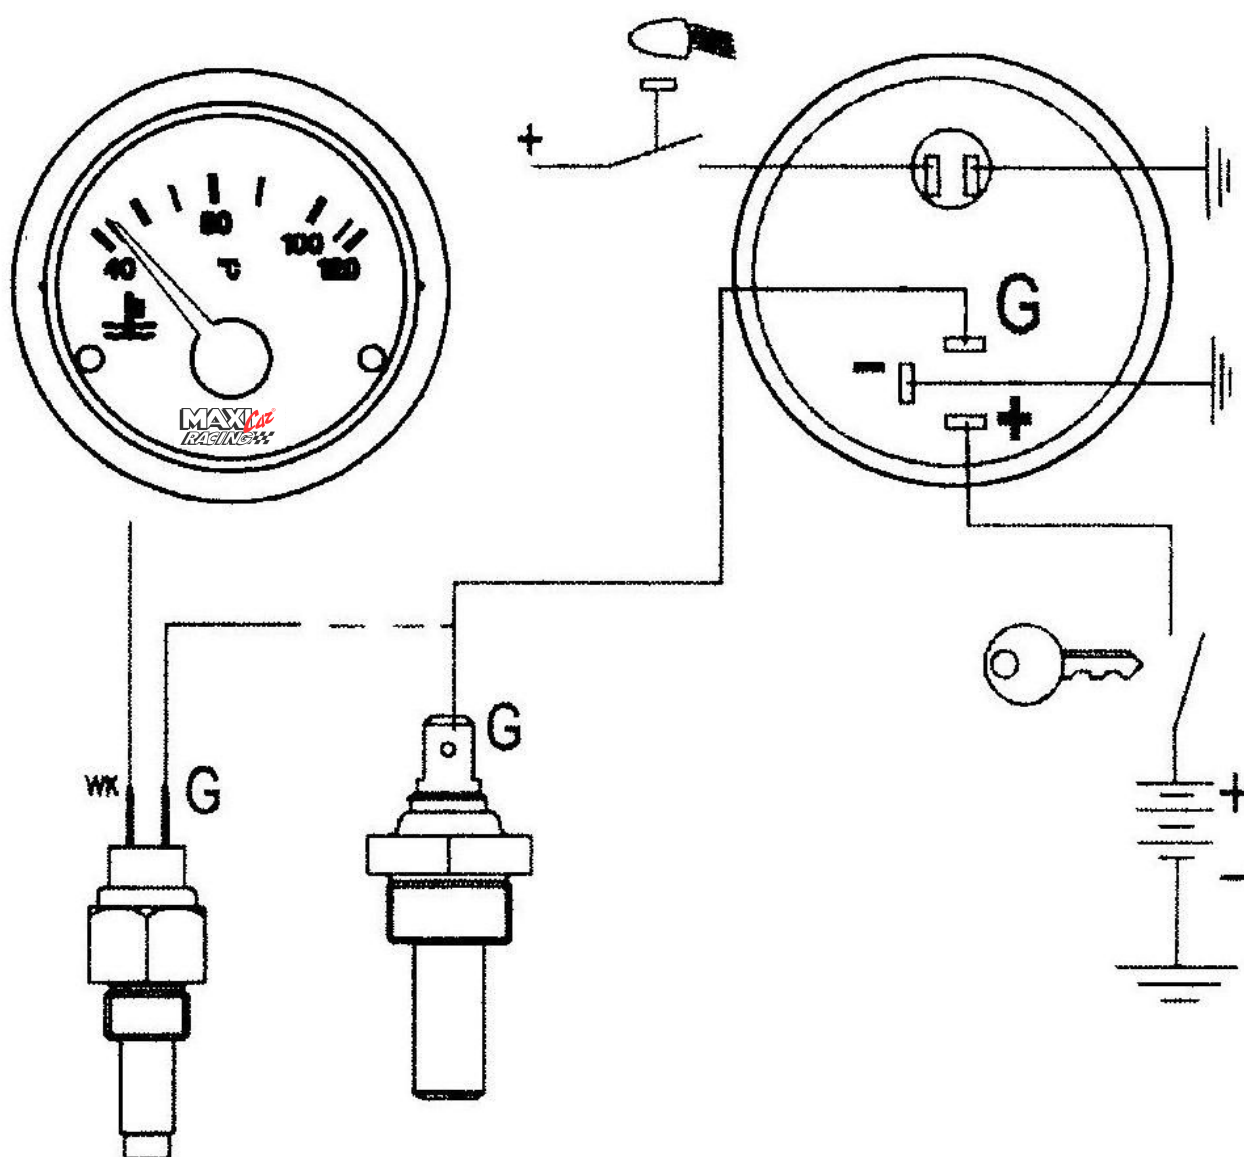

MAXI ^{Car} RACING

ISTRUZIONI PER IL CORRETTO MONTAGGIO DEI NOSTRI MANOMETRI TEMPERATURA ACQUA/OLIO

100°C / 120°C / 150°C

 shop@maxicarracing.it

 (+39) 333.9942009 (anche whatsapp) |  maxicarracing.com