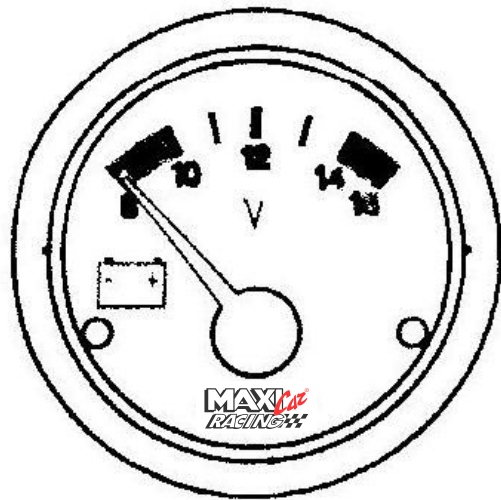

MAXI ^{Car} RACING

ISTRUZIONI PER IL CORRETTO MONTAGGIO DEI NOSTRI MANOMETRI TEMPERATURA ACQUA/OLIO

12V / 24V

 shop@maxicarracing.it

 (+39) 333.9942009 (anche whatsapp) |  maxicarracing.com