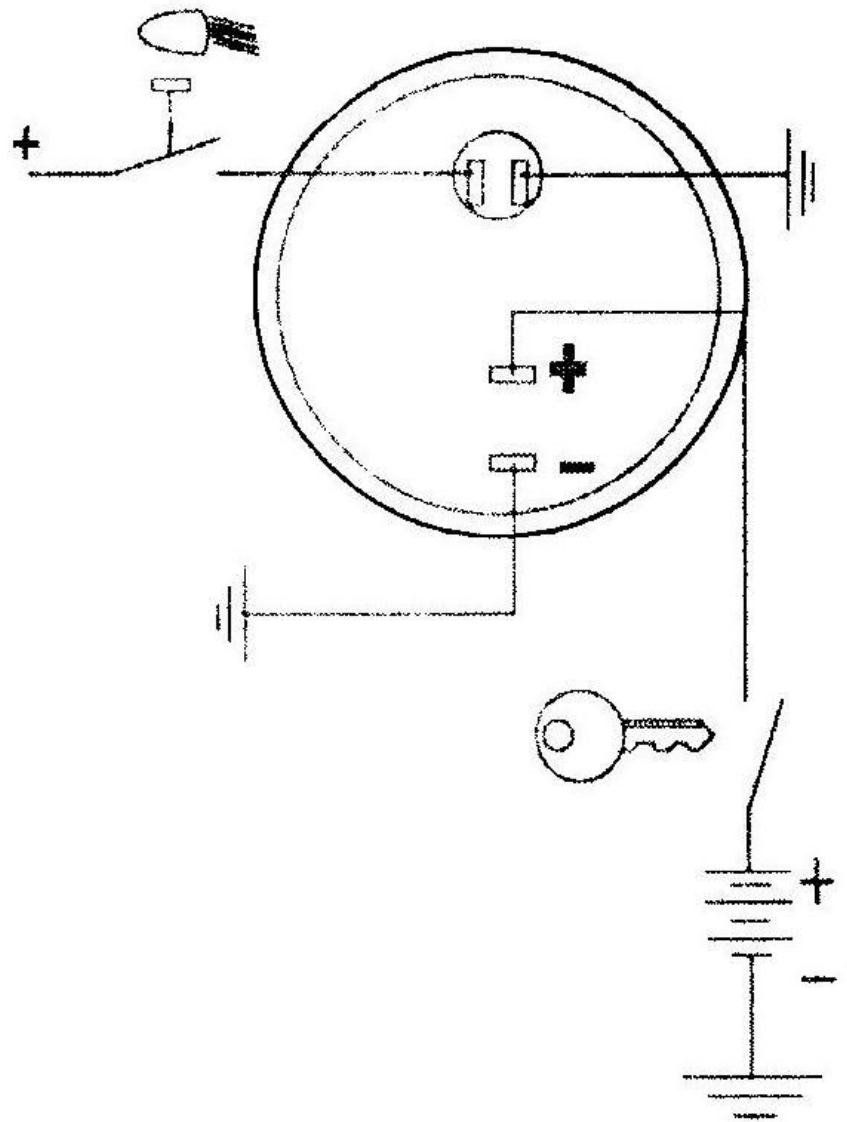

MAXI ^{Car} RACING

ISTRUZIONI PER IL CORRETTO MONTAGGIO DEI NOSTRI MANOMETRI TEMPERATURA ACQUA/OLIO

12V / 24V

 shop@maxicarracing.it

 (+39) 333.9942009 (anche whatsapp) |  maxicarracing.com